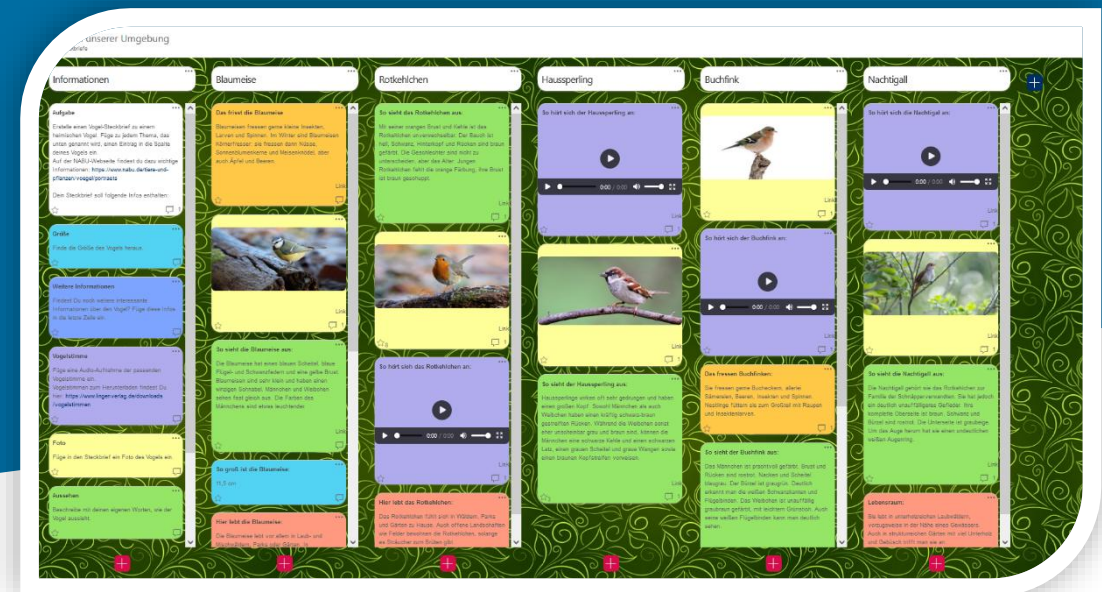

Online-Pinnwand SH (OP.SH) - erweiterte Funktionen im Überblick

Online-Fortbildung

Inhalte

Fragen im Chat

- Pinnwand-Übersicht
- Hintergrundgestaltung
- Einträge ausblenden
- Einträge moderieren
- Erstellen von Audio-Aufnahmen
- Interaktive Übungen einfügen
- Kopieren von Pinnwänden
- Exportieren von Pinnwänden
- Pinnwände in itslearning nutzen

Links

- Startseite
 - <https://opsh.lernnetz.de>
- Homepage Medienberatung – Bereich OPSH
 - <https://medienberatung.iqsh.de/opsh.html>
(FAQ, Videos, Fortbildungen)
- IQSH-Helpdesk
 - <https://www.secure-lernnetz.de/helpdesk/>
(Bereich Schulportal – OP.SH)
- Erweiterte Funktionen im Überblick:
 - <https://opsh.lernnetz.de/pl/6bcf384a513cd830f2a36f7a20c9a844>